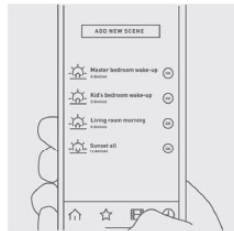

AUTOMATE PULSE 2

WELCOME / BIENVENUE / WILKOMMEN / BIENVENIDO

QUICKSTART GUIDE

SETUP / INSTALLER / KONFIGURATION / PREPARAR

4.1

4.2

4.3

4.4

4.5

4.6

4.7

HomeKit

4.1

4.2

4.3

4.4